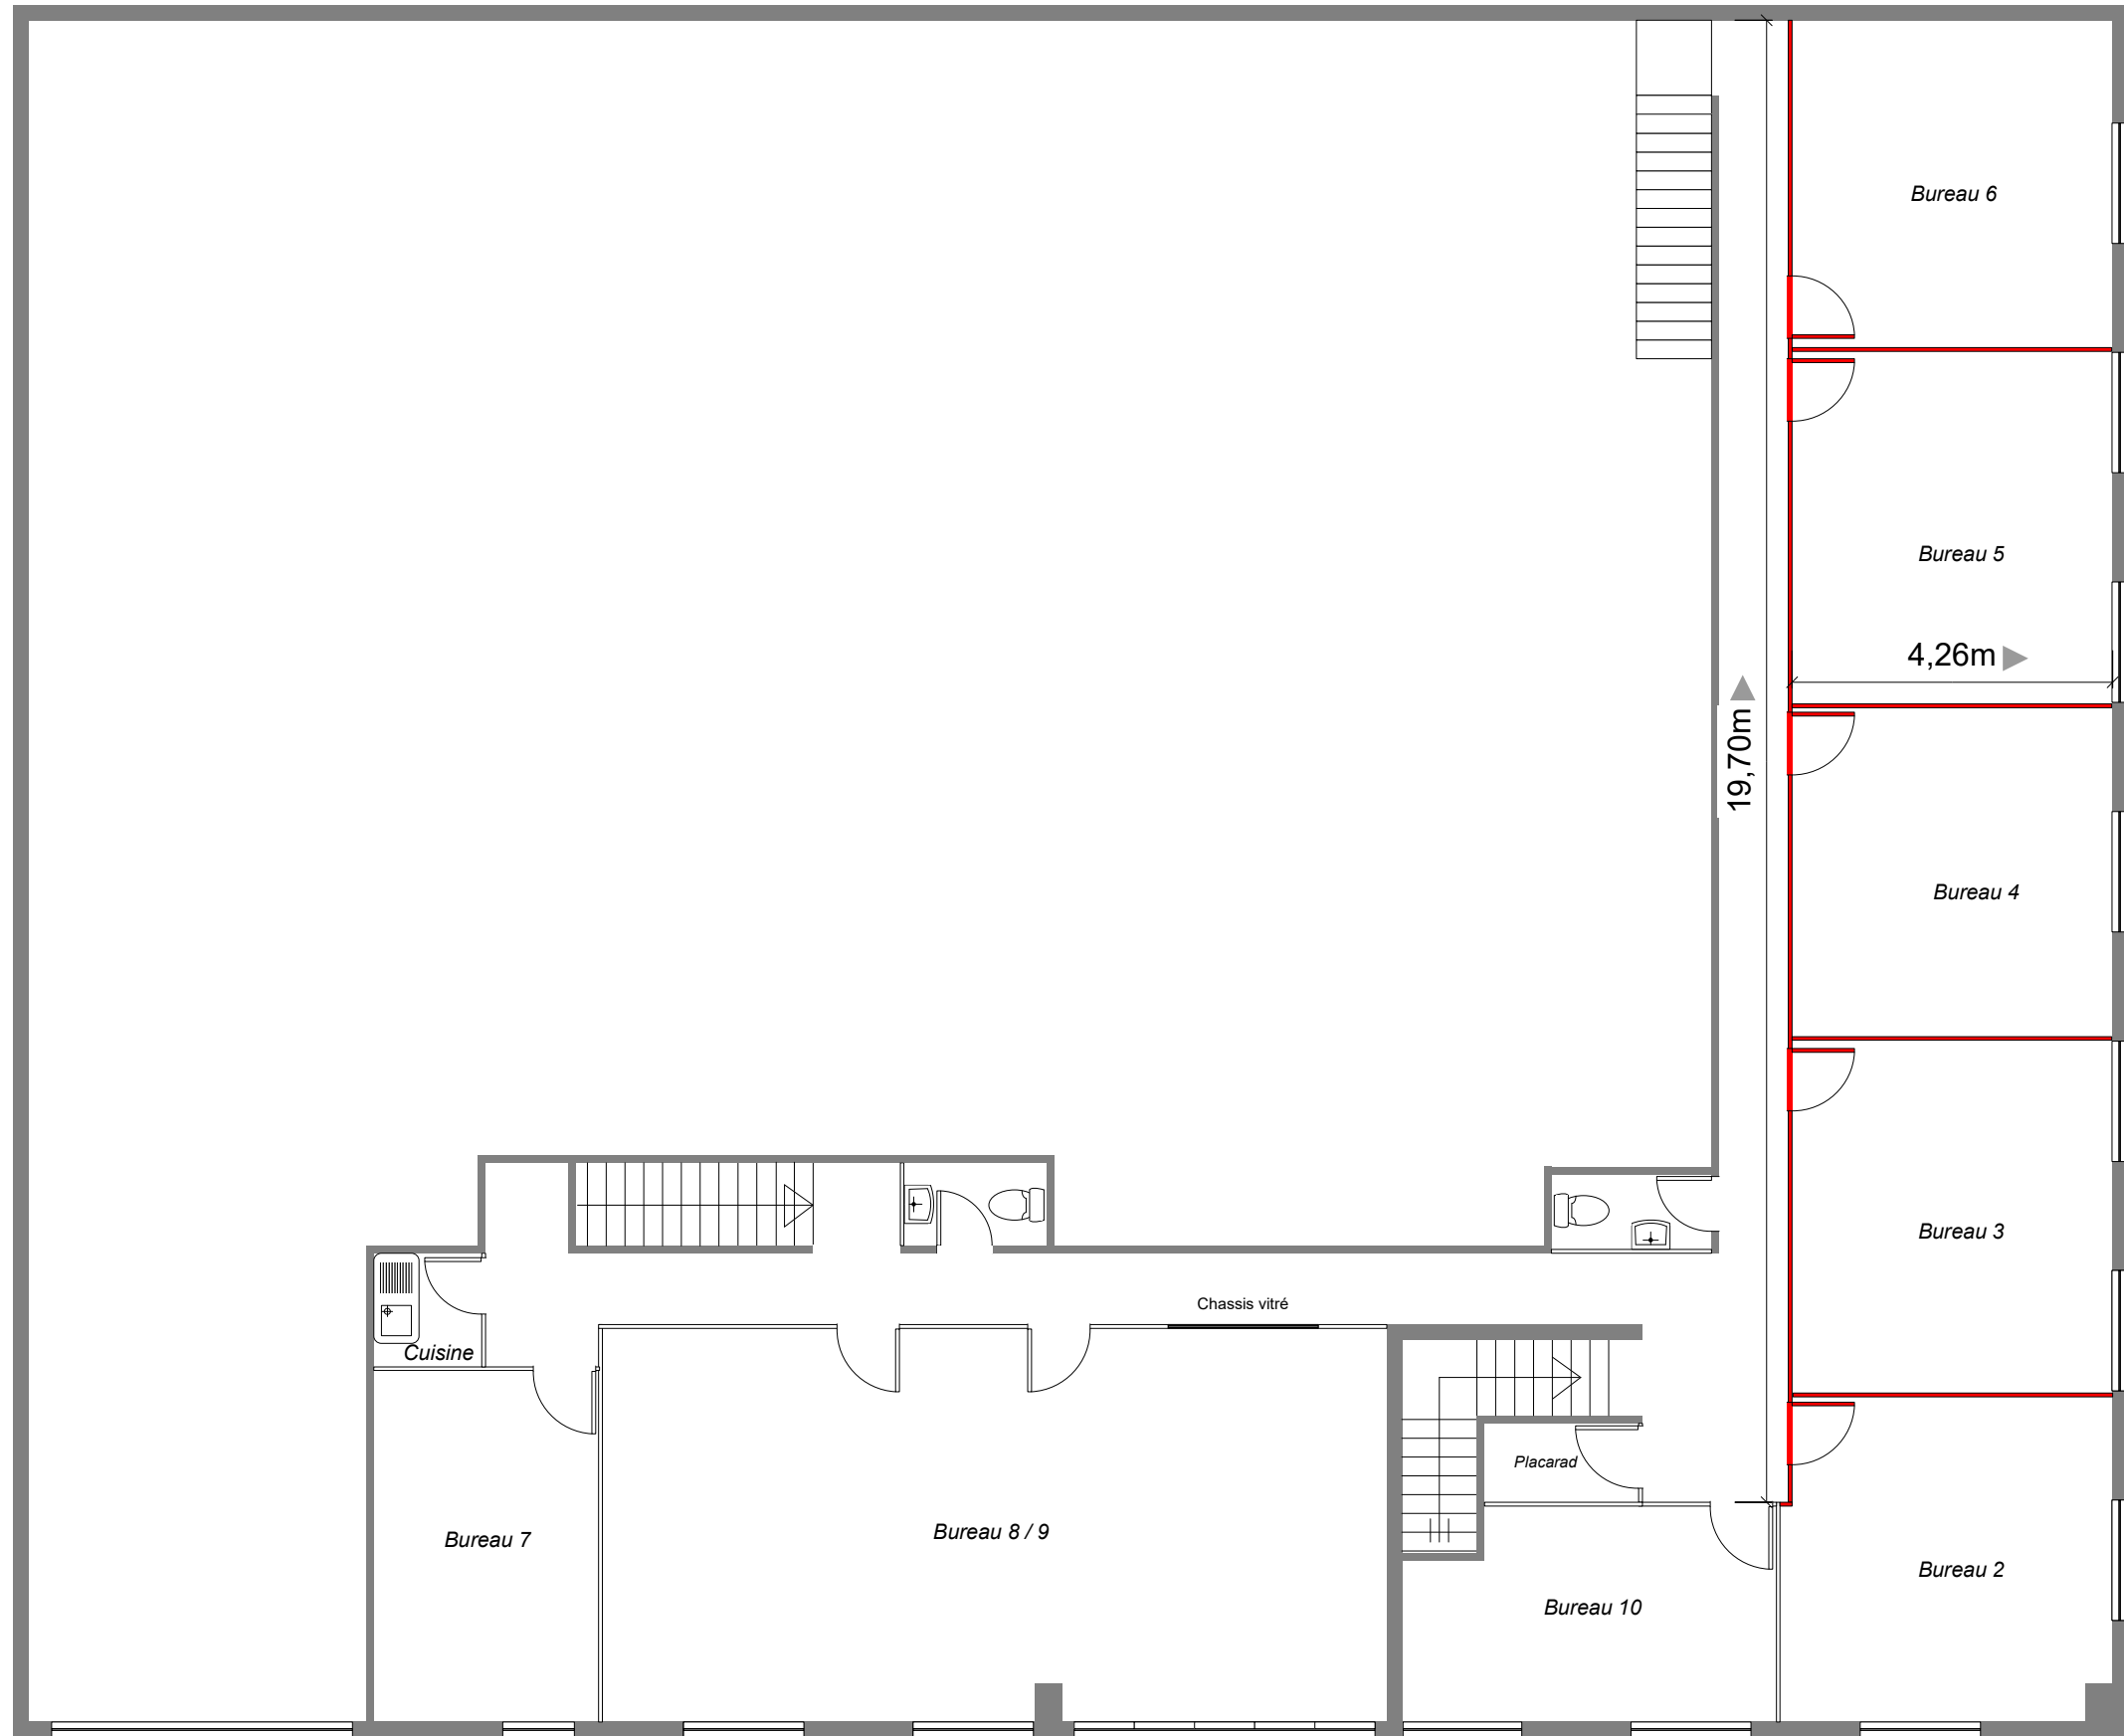

PARC DU 8 MAI 1945
VILLEURBANNE

Lot B1 - B2
Alstom - Etat actuel
19 mai 2006

Etage